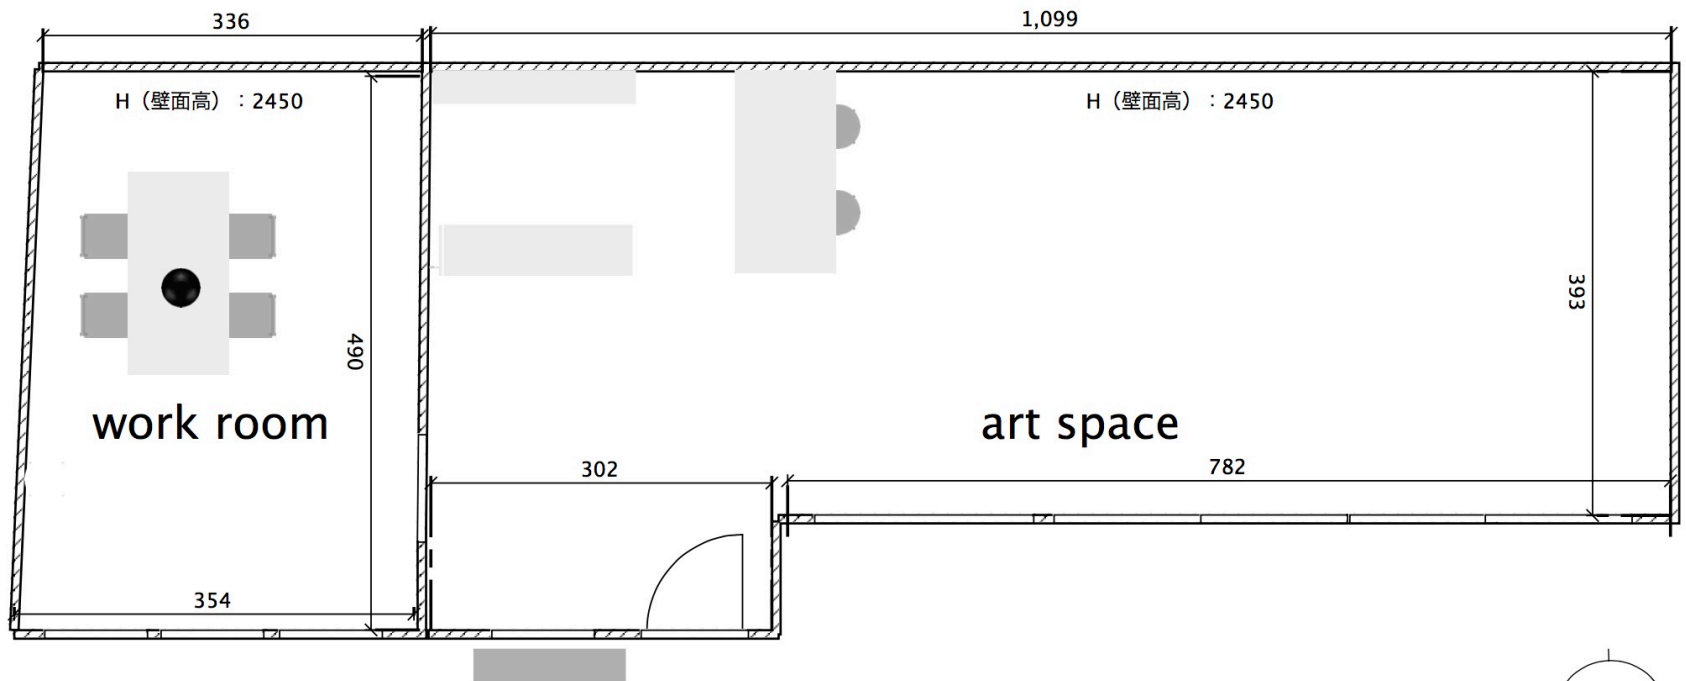

SUBSTANCE ギャラリー 図面

Art space 面積 43 m²

Work room 面積 16 m²

ギャラリー 展開図 上部より見た3Dイメージ